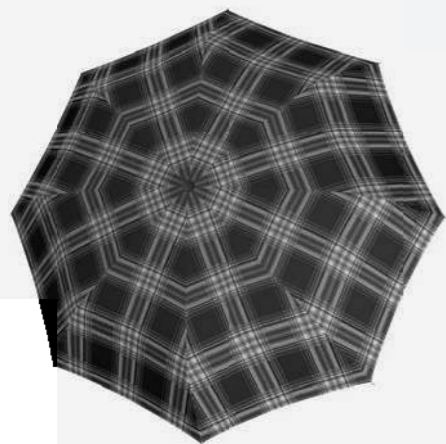

FARBVARIANTEN