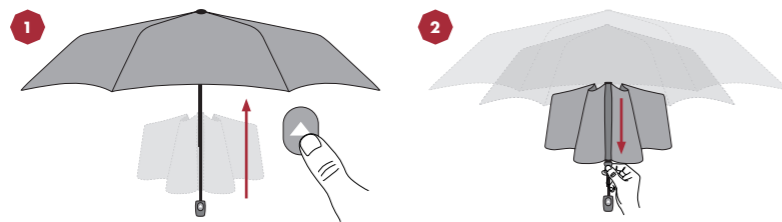

MANUELL

1. Open the tie band, unfold the shaft
2. Grasp the runner on both sides and push it up till it's clicking home
3. For closing the umbrella – push the button and pull the runner down to fold the shaft

AUTOMATIK

1. Öffnen des Verschlussbandes.
2. Automatisches Öffnen des Schirmes durch Betätigen der Drucktaste.
3. Zum Schließen Schieber nach unten ziehen.

AUTOMATIC

1. Open the tie band
2. Umbrella opens automatically by pushing the button
3. For closing the umbrella – push the button and pull the runner down to fold the shaft