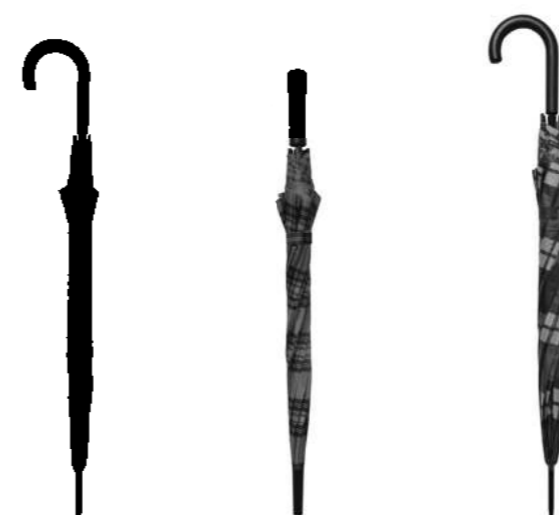

CARBONSTEEL
CARBON
FIBER
SPECIALS
ART
KIDS
DERBY
PRIMO
POS

	KIDS COL. ART	KIDS UMBRELLAS							
Name	JUGEND AC	DOOGY	SKY TRANSPARENT	MAXI BOYS/GIRLS	MAXI DOTS AC	MAXI DOTS	MINI DOTS	MINI REFLEX	COOL SHERIFF/PRINCESS
Funktion									
∅	86 cm	79 cm	74 cm	72 cm	74 cm	74 cm	92 cm	91 cm	92 cm
	393 g	205 g	180 g	187 g	213 g	213 g	178 g	174 g	178 g
	70 cm	59 cm	56 cm	56 cm	54 cm	54 cm	23 cm	23 cm	23 cm
	49/8	42/8	39/8	39/8	39/8	39/8	50/6	51/6	50/6

DERBY HIT						PRIMO
HIT	HIT MINI AC	HIT MAGIC	HIT MICRO	HIT FLAT	HIT RAINBOW	PRIMO
96 cm	90 cm	89 cm	90 cm	90 cm	93 cm	92 cm
274 g	322 g	320 g	216 g	228 g	263 g	237 g
24 cm	29 cm	28 cm	17 cm	23 cm	22 cm	23 cm
53/8	53/7	53/7	53/7	50/6	51/8	51/8