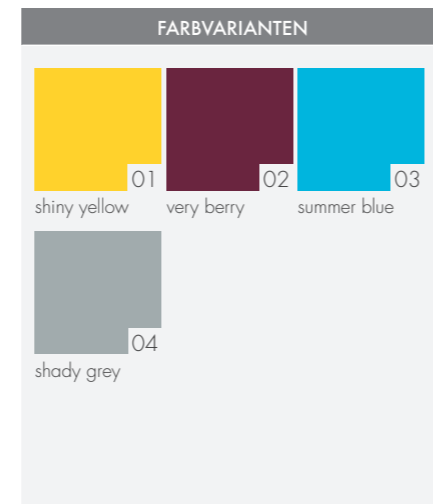

CARBONSTEEL MINI SLIM SEASONAL
UNI
72286327...
polyester superthin

VE 2 STÜCK/FARBE