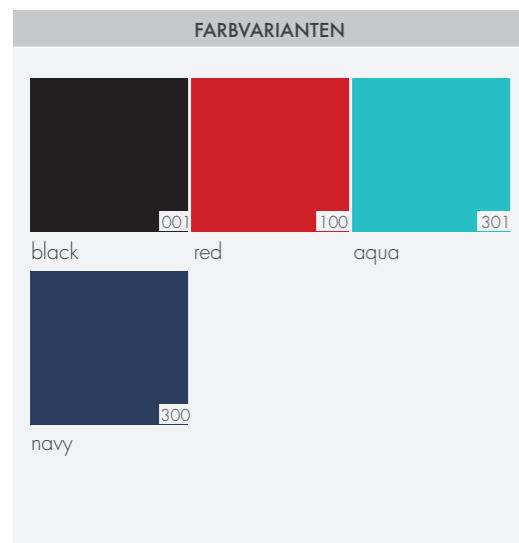

MOVE / PARTY

FIBER LONG AUTOMATIC MOVE

7408363...

fibreglass/steel
pongee
Teleskopschiene
telescopic rib

FIBER PARTY AUTOMATIC

740763WGE YELLOW
740763WRO RED
740763WBL BLUE

steel/alu/carbon/fibreglass
pongee
farbiges Gestell/colored frame

VE 3 STÜCK/FARBE

FIBER GOLF TREKKING
74563...
alu/steel/fibreglass/carbon
pongee
neoprencase

VE 2 STÜCK/FARBE

NEW!

ZERO GOLF
71963...
fibreglass/alu
polyester superthin
UV Schutz

VE 2 STÜCK/FARBE

SPECIALS

FIBER GOLF FIBERGLAS
UNI
71763N...
fibreglass/alu
pongee