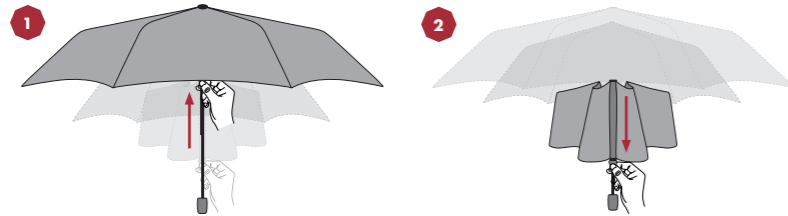

PRIMO		
PRIMO LONG AC	PRIMO AC BURGUND	PRIMO GOLF AC
103 cm	99 cm	114 cm
361 g	334 g	439 g
86 cm	74 cm	96 cm
58/8	53/8	65/8

MANUELL

1. Öffnen des Verschlussbandes, Stock auseinanderziehen.
2. Schieber seitlich anfassen und nach oben schieben, bis dieser einrastet.
3. Zum Schließen des Schirmes Druckknopf betätigen und Stock zusammenschieben.

MANUELL

1. Open the tie band, unfold the shaft
2. Grasp the runner on both sides and push it up till it's clicking home
3. For closing the umbrella – push the button and pull the runner down to fold the shaft