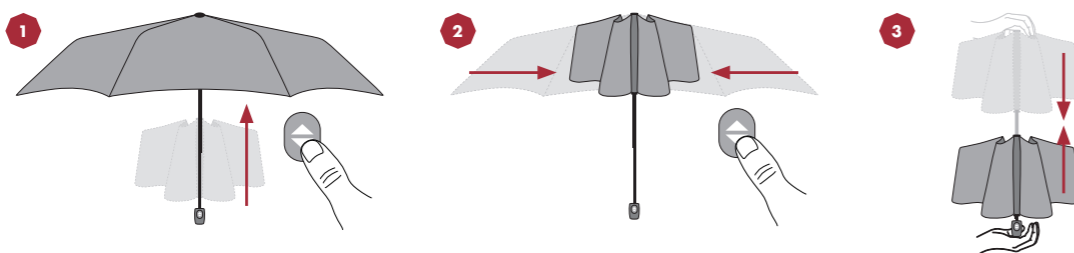

AUTO OPEN-/CLOSE

1. Umbrella opens automatically by pushing the button after opening the tie band
2. Canopy closes automatically by pushing the button once again
3. Use the palm to push the canopy down for folding the shaft

SCHIRMTÜTEN BAGS

78599L
Schirmtüte für Langschirm
Umbrella bag for long umbrella
100 x 18 cm

78599D
Schirmtüte für Taschenschirm
Umbrella bag for folding umbrella
54 x 18 cm

78599M
Schirmtüte für Minischirm
Umbrella bag for mini umbrella
40 x 12 cm

**ACRYL-DEKOSTÄNDER
ACRYL-DECO STANDS**

861994
Acryl-Dekoständer für einen Langschirm
bis Stockstärke 14 mm
Acryl-Deko Stand for one long umbrella
with shaft till 14 mm

861994G
Acryl-Dekoständer für einen Langschirm
bis Stockstärke 20 mm
Acryl-Deko Stand for one long umbrella
with shaft till 20 mm