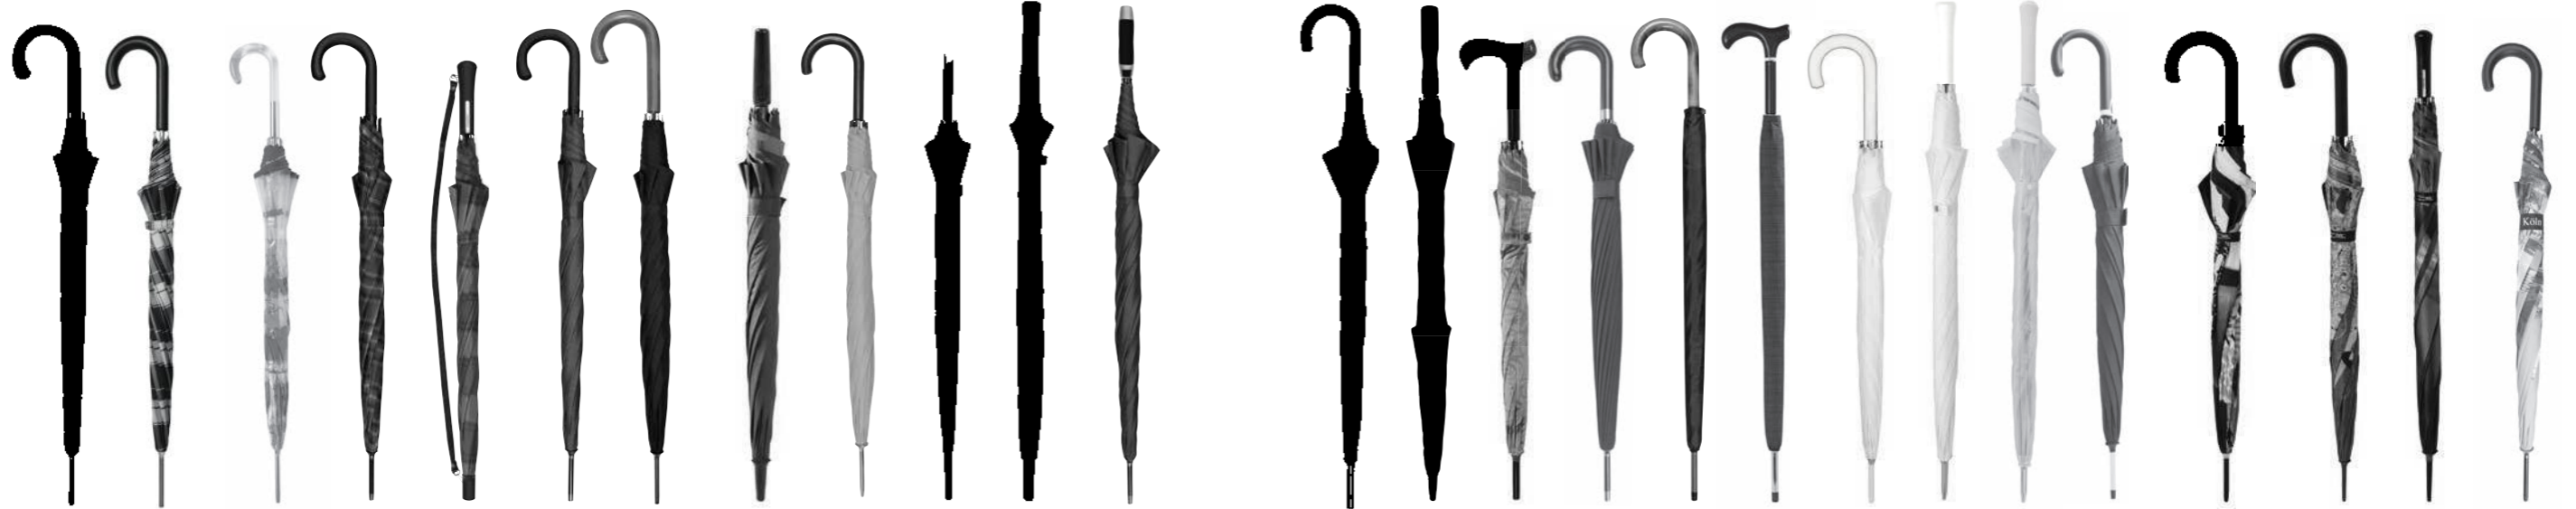

 99 cm  334 g  74 cm  53/8

12 STÜCK IM SORTIMENT

 **PRIMO GOLF AUTOMATIC**
 CHECK KARO
 716278
 steel
 polyester

 114 cm  439 g  96 cm  65/8

12 STÜCK IM SORTIMENT

	CARBONSTEEL					CARBON			FIBER							SPECIALS					ART	ART C.					
Name	MINI XS	MAGIC XS	SLIM	MAGIC	MINI	MAGIC BIG	MAGIC XM	MAGIC XM BUSINESS	HANDY	HA-VANNA	AUTO-MATIC	MAGIC	BIG RUND-HAKEN	MAGIC XL	MINI	MAGIC SELECT	MAGIC MINI STRONG	MAGIC MAJOR	FLIP-BACK	ZERO,99	ZERO MAGIC	GOLF TREK-KING	MINI WED-DING	MINI	MAGIC	MAGIC MINI	MOTIV-SCHIRM MAGIC
Funktion																											
Ø	92 cm	95 cm	90 cm	100 cm	94 cm	103 cm	124 cm	123 cm	84 cm	92 cm	99 cm	98 cm	100 cm	124 cm	97 cm	96 cm	98 cm	109 cm	97 cm	90 cm	95 cm	121 cm	90 cm	92 cm	94 cm	97 cm	97 cm
g	252 g	340 g	192 g	312 g	262 g	410 g	552 g	566 g	184 g	170 g	351 g	332 g	487 g	636 g	254 g	433 g	489 g	502 g	432 g	99 g	176 g	416 g	188 g	239 g	366 g	372 g	372 g
h	18 cm	23 cm	22 cm	29 cm	25 cm	30 cm	36 cm	37 cm	18 cm	22 cm	28 cm	28 cm	35 cm	53 cm	25 cm	35 cm	33 cm	30 cm	30 cm	21 cm	26 cm	38 cm	23 cm	23 cm	27 cm	28 cm	28 cm
h	54/7	55/7	50/6	56/8	55/8	58/8	70/8	70/8	49/6	50/6	54/8	54/8	57/8	71/8	53/8	58/7	55/10	59/12	55/8	50/6	55/6	68/8	51/8	51/8	54/8	54/8	54/8