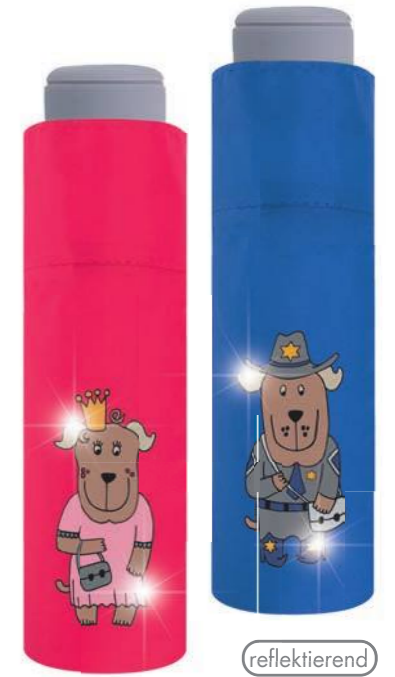

NEW!

KIDS MINI DOTS
PRINTED
72256D
fibreglass
polyester

12 STÜCK IM SORTIMENT

reflektierend

KIDS MINI REFLEX
72256R
fibreglass/alu
pongee

12 STÜCK IM SORTIMENT

reflektierend

KIDS
72256LP LITTLE PRINCESS
72256CS COOL SHERIFF
fibreglass
polyester

VE 6 STÜCK

Mit der Marke „derby“ bieten wir ein modisches Sortiment zu einem sehr guten Preis-Leistungsverhältnis. Der mobile „Schirm Shop“ sorgt für Aufsehen am POS und fördert gezielt den Abverkauf. Die „derby“ Produktpalette umfasst alle relevanten Artikel – vom manuellen Taschenschirm bis hin zum komfortablen Schirm mit Auf-Zu Automatik.