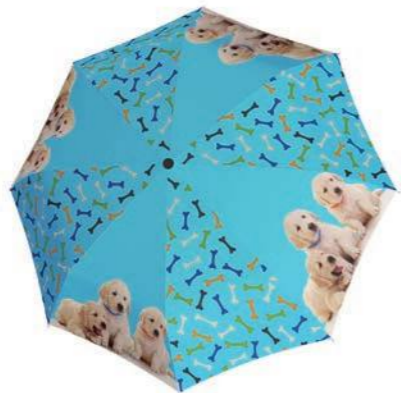

**MOTIVSCHIRM
LONG AUTOMATIC**

74...

fibreglass/steel black
pongee

10 mm Stock

KIDS

KINDERSCHIRME – GUTE LAUNE AUCH AN REGENTAGEN

Die lustigsten Regenschirme für Kinder mit vielen bunten Motiven sorgen für trockene Füße an verregneten Tagen und zaubern jedem ein Lächeln ins Gesicht. Besonders das Thema Sicherheit steht bei den Kinderschirmen im Vordergrund. Deswegen bietet doppler reflektierende Regenschirme an, welche perfekt in die Schultasche passen. Natürlich darf auch der transparente Schirm nicht fehlen, der für einen klaren Rundumblick im Straßenverkehr sorgt.

KIDS UMBRELLAS – A GOOD MOOD ON A RAINY DAY

The funny umbrellas for kids with lots of colourful motifs ensure dry feet on rainy days and are sure to put a smile on everyone's face. The topic of safety in kid's umbrellas is a priority for us, therefore doppler offers reflective umbrellas, which fit perfectly into a schoolbag. Of course, we can't forget to mention the transparent umbrella, which ensures a clear all around view of traffic.

JUNGLE ...9J

FARMTASTIC ...9M

CLOWNFISCH ...9N

PFERDE ...7T

DOGS ...7D

CATS ...7C

KIDS ART COLLECTION
7275...
pongee
VE 1 Stück
86 cm
339 g
70 cm
49/8

THE DOOGY TWINS®