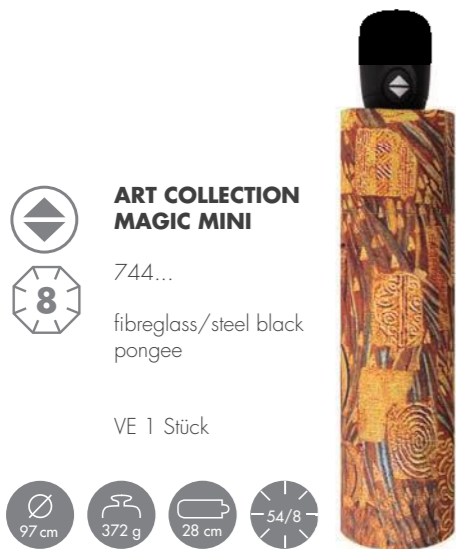

744157W

VAN GOGH „CAFFÉTERRASSE“
MAGIC MINI

744157C

FROSCH
MAGIC MINI
GOLF AUTOMATIC

744584
716624

VE 1 STÜCK

**ART COLLECTION
MAGIC MINI**

744...

fibreglass/steel black
pongee

VE 1 Stück

**ART COLLECTION
LONG AUTOMATIC**

740...

fibreglass/steel black
pongee

VE 1 Stück

**ART COLLECTION
GOLF AUTOMATIC**

716...