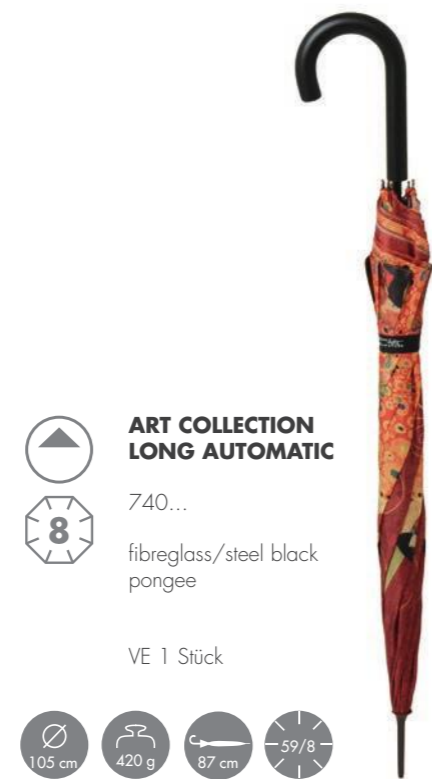

740...

fibreglass/steel black
pongee

VE 1 Stück