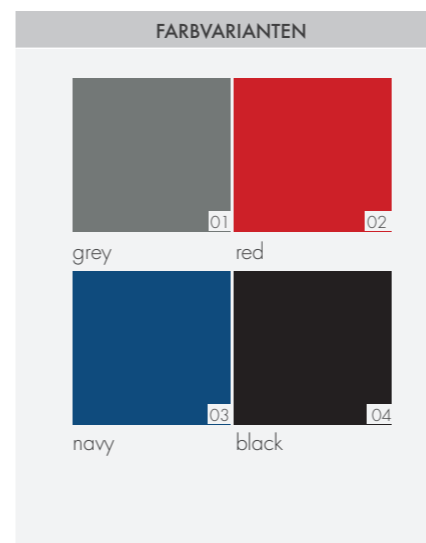

FIBER GOLF FIBERGLAS
UNI
71763N...
fibreglass/alu
pongee

VE 3 STÜCK/FARBE